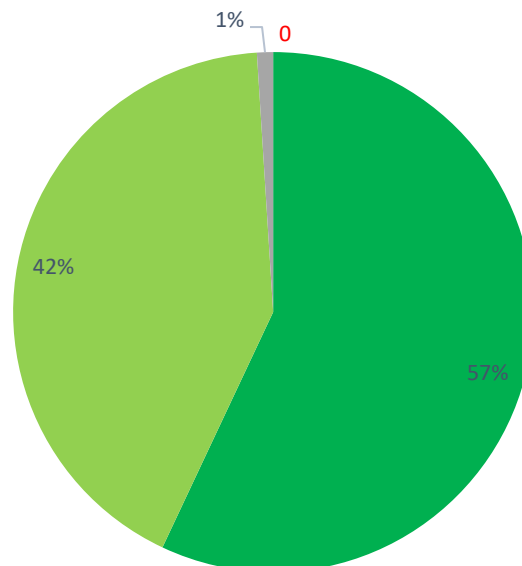

Ergebnisse der Spielplatzumfrage vom 02.03. – 13.03.2020

Statistische Angaben

- Insgesamt ausgegebene Bögen: 147, Zurückerhalten: 78 -> ca. 53% Beteiligung
- 45 x männlich (58%), 33 x weiblich (42%)
- Altersspanne: 2-12, Durchschnittsalter: 6,3
- 75 Siegelsbacher (96%), 3 auswärts (4%)

Zusammenfassung der wesentlichen Ergebnisse

Wie wichtig ist Dir die Größe des Spielplatzes?

■ Besonders wichtig ■ Wichtig ■ Egal ■ Nicht wichtig

Wie wichtig ist Dir die Auswahl der Spielgeräte?

■ Besonders wichtig ■ Wichtig ■ Egal ■ Nicht wichtig

Wie wichtig ist Dir der Zustand der Spielgeräte?

■ Besonders wichtig ■ Wichtig ■ Egal ■ Nicht wichtig

Wie wichtig ist Dir die Sauberkeit?

■ Besonders wichtig ■ Wichtig ■ Egal ■ Nicht wichtig

Auf welchem Spielplatz in Siegelbach gehst Du meistens?