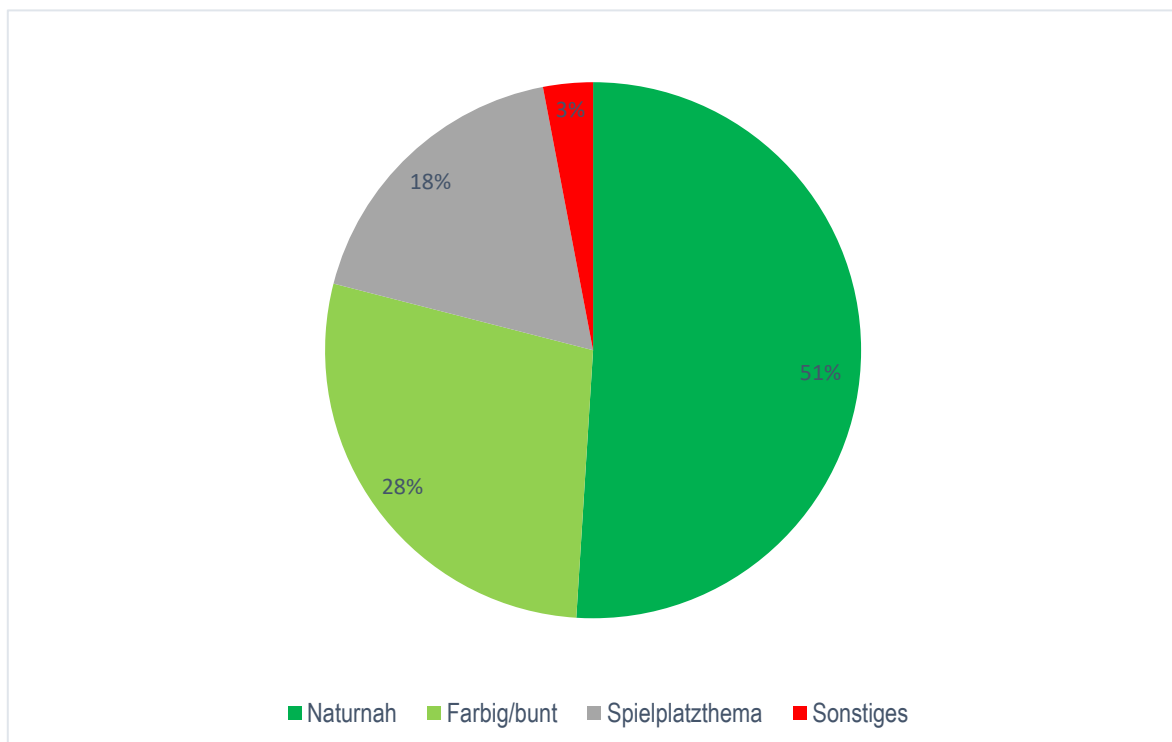

Ergebnisse der Spielplatzumfrage vom 02.03. – 13.03.2020

Statistische Angaben

- Insgesamt ausgegebene Bögen: 147, Zurückerhalten: 78 -> ca. 53% Beteiligung
- 45 x männlich (58%), 33 x weiblich (42%)
- Altersspanne: 2-12, Durchschnittsalter: 6,3
- 75 Siegelsbacher (96%), 3 auswärts (4%)

Wie wichtig ist Dir der Zustand der Spielgeräte?

■ Besonders wichtig ■ Wichtig ■ Egal ■ Nicht wichtig

Wie wichtig ist Dir die Sauberkeit?

■ Besonders wichtig ■ Wichtig ■ Egal ■ Nicht wichtig

Auf welchem Spielplatz in Siegelbach gehst Du meistens?

Was ist Dein liebstes / das beste Spielgerät auf einem Spielplatz?

(Hinweis: Begriffsähnliche Angaben wurden zusammengefasst)

Welche drei weiteren Spielgeräte außer Deinem Lieblingsspielgerät wünschst du Dir auf einem Spielplatz?

(Hinweis: Begriffsähnliche Angaben wurden zusammengefasst)

Wie sollte Deiner Ansicht nach ein Spielplatz gestaltet sein?

Detailauswertung

- **Lieblingsspielplätze:**

Zimmerhof: 10 x
Waldspielplatz Bad Rappenau: 9 x
Schubertstraße: 8 x
Bad Rappenau: 8 x
Sportplatz: 5 x
Sinsheim Alla Hopp: 4 x
Schwarzach Alla Hopp: 4 x
Alla Hopp Spielplatz: 4 x
Heinsheim: 3 x
Bad Rappenau Stadtmitte: 3 x
Silcherstraße: 3 x
Wildpark Schwarzach: 2 x
Schlossplatz Bad Rappenau: 2 x
Hüffenhardt Neubaugebiet: 1 x
Heidelberg Zoo: 1 x
Kurpark Bad Rappenau: 1 x
Garten des Kindergartens: 1 x
Bad Rappenau Fußgängerzone: 1 x
Eigener Garten: 1 x
Offenau: 1 x
Spielplatz Schwammbad Hochhausen: 1 x
Auerbach: 1 x
Bad Friedrichshall: 1 x
Stadt Carre Bad Rappenau: 1 x