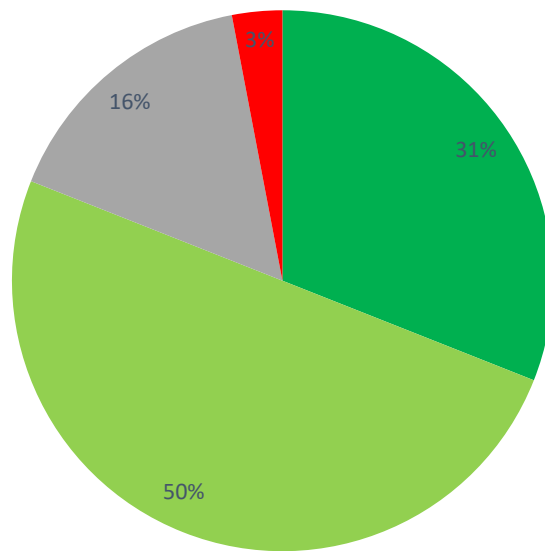

Ergebnisse der Spielplatzumfrage vom 02.03. – 13.03.2020

Statistische Angaben

- Insgesamt ausgegebene Bögen: 147, Zurückerhalten: 78 -> ca. 53% Beteiligung
- 45 x männlich (58%), 33 x weiblich (42%)
- Altersspanne: 2-12, Durchschnittsalter: 6,3
- 75 Siegelsbacher (96%), 3 auswärts (4%)

Zusammenfassung der wesentlichen Ergebnisse

Wie wichtig ist Dir die Größe des Spielplatzes?

■ Besonders wichtig ■ Wichtig ■ Egal ■ Nicht wichtig

Wie wichtig ist Dir die Auswahl der Spielgeräte?

■ Besonders wichtig ■ Wichtig ■ Egal ■ Nicht wichtig