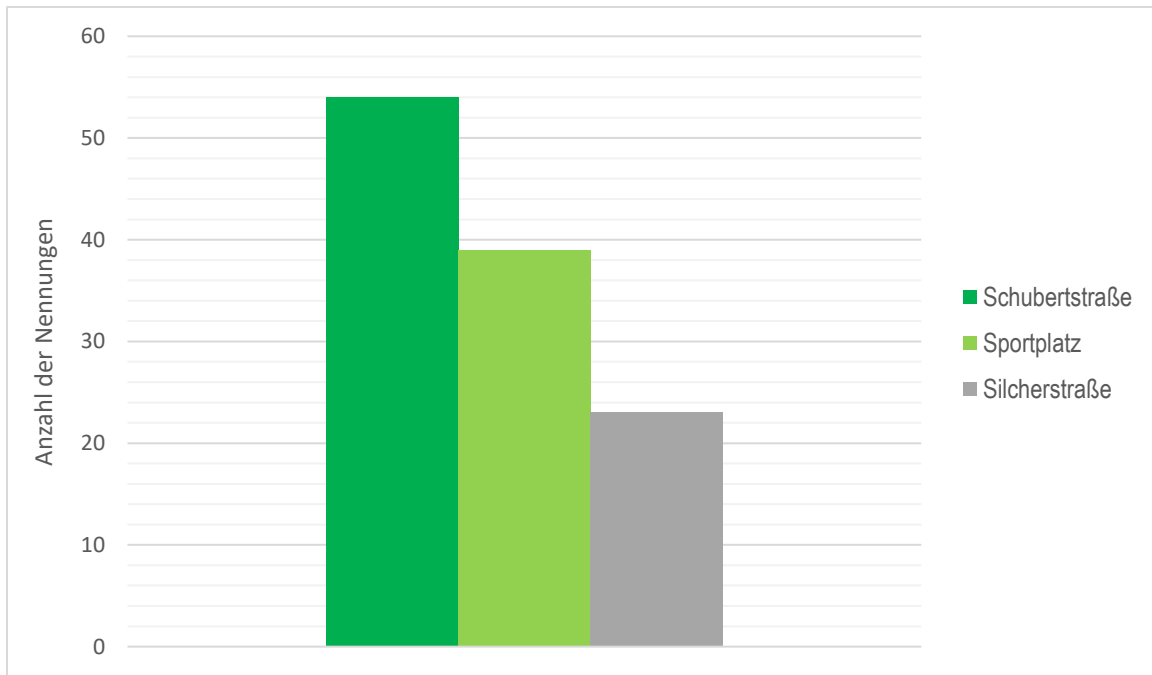

Ergebnisse der Spielplatzumfrage vom 02.03. – 13.03.2020

Statistische Angaben

- Insgesamt ausgegebene Bögen: 147, Zurückerhalten: 78 -> ca. 53% Beteiligung
- 45 x männlich (58%), 33 x weiblich (42%)
- Altersspanne: 2-12, Durchschnittsalter: 6,3
- 75 Siegelsbacher (96%), 3 auswärts (4%)

Zusammenfassung der wesentlichen Ergebnisse

Wie wichtig ist Dir die Größe des Spielplatzes?

■ Besonders wichtig ■ Wichtig ■ Egal ■ Nicht wichtig

Wie wichtig ist Dir die Auswahl der Spielgeräte?

■ Besonders wichtig ■ Wichtig ■ Egal ■ Nicht wichtig

Wie wichtig ist Dir der Zustand der Spielgeräte?

■ Besonders wichtig ■ Wichtig ■ Egal ■ Nicht wichtig

Wie wichtig ist Dir die Sauberkeit?

■ Besonders wichtig ■ Wichtig ■ Egal ■ Nicht wichtig

Auf welchem Spielplatz in Siegelbach gehst Du meistens?