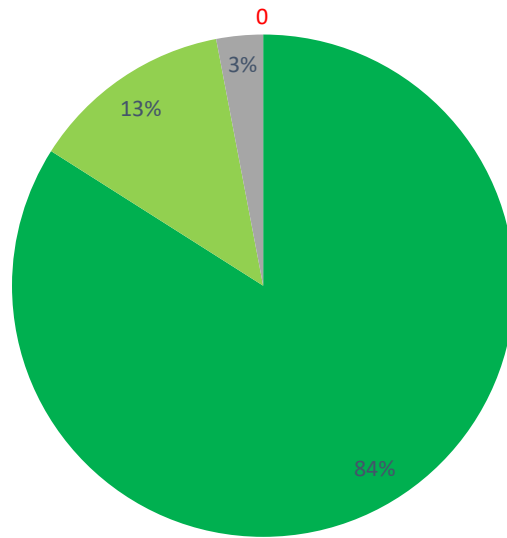

Ergebnisse der Spielplatzumfrage vom 02.03. – 13.03.2020

Statistische Angaben

- Insgesamt ausgegebene Bögen: 147, Zurückerhalten: 78 -> ca. 53% Beteiligung
- 45 x männlich (58%), 33 x weiblich (42%)
- Altersspanne: 2-12, Durchschnittsalter: 6,3
- 75 Siegelsbacher (96%), 3 auswärts (4%)

Zusammenfassung der wesentlichen Ergebnisse

Wie wichtig ist Dir die Größe des Spielplatzes?

■ Besonders wichtig ■ Wichtig ■ Egal ■ Nicht wichtig

Wie wichtig ist Dir die Auswahl der Spielgeräte?

■ Besonders wichtig ■ Wichtig ■ Egal ■ Nicht wichtig

Wie wichtig ist Dir der Zustand der Spielgeräte?

■ Besonders wichtig ■ Wichtig ■ Egal ■ Nicht wichtig

Wie wichtig ist Dir die Sauberkeit?

■ Besonders wichtig ■ Wichtig ■ Egal ■ Nicht wichtig

Auf welchem Spielplatz in Siegelbach gehst Du meistens?