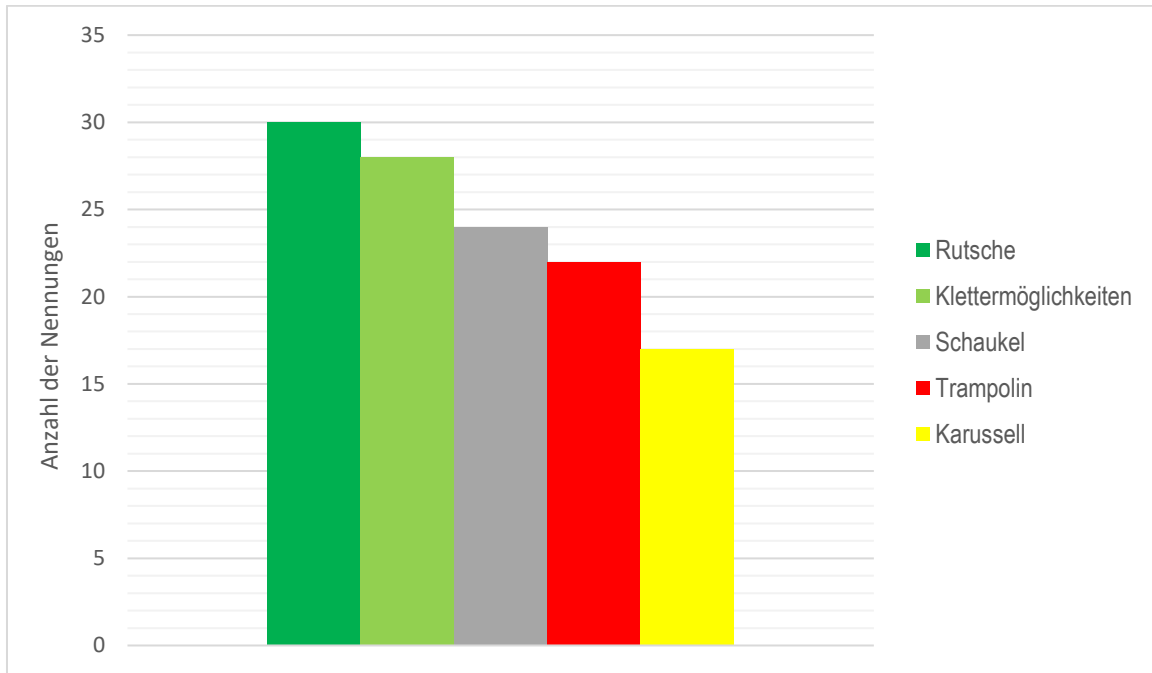

Welche drei weiteren Spielgeräte außer Deinem Lieblingsspielgerät wünschst du Dir auf einem Spielplatz?

(Hinweis: Begriffsähnliche Angaben wurden zusammengefasst)