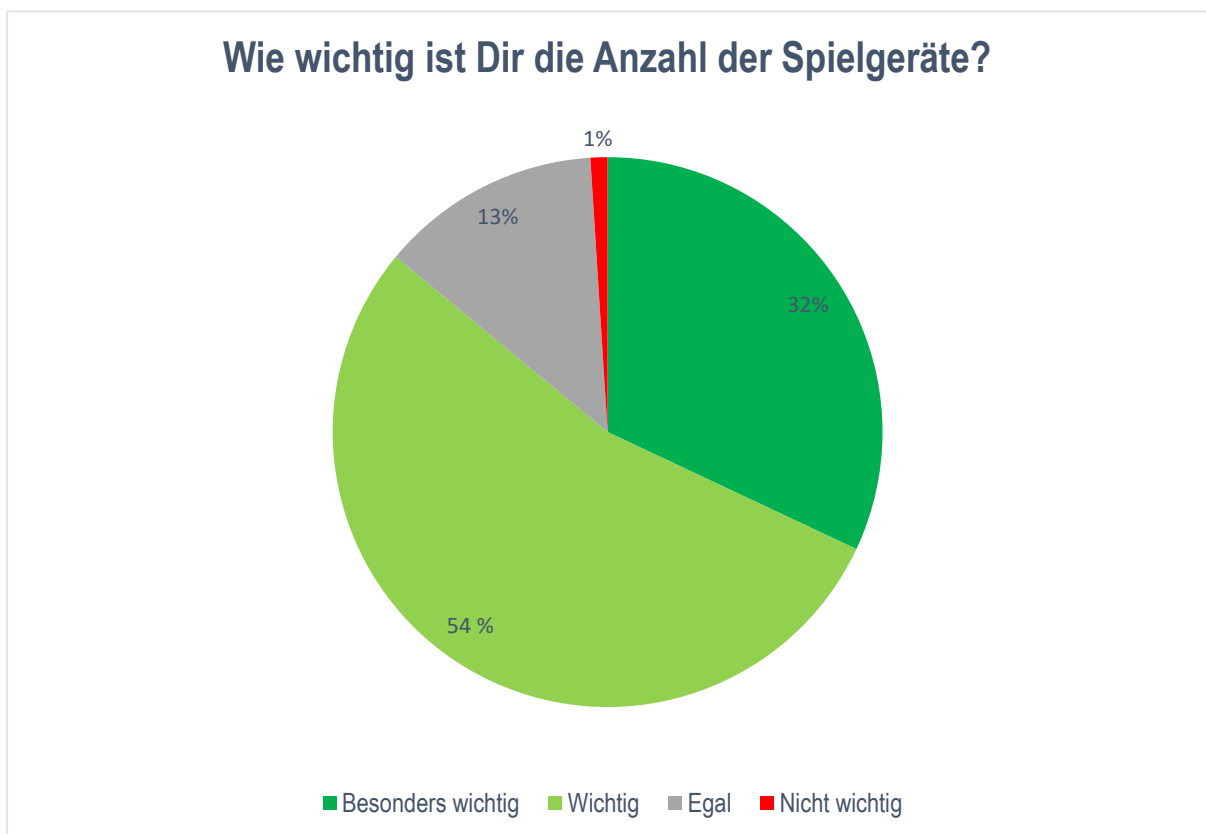

Ergebnisse der Spielplatzumfrage vom 02.03. – 13.03.2020

Statistische Angaben

- Insgesamt ausgegebene Bögen: 147, Zurückerhalten: 78 -> ca. 53% Beteiligung
- 45 x männlich (58%), 33 x weiblich (42%)
- Altersspanne: 2-12, Durchschnittsalter: 6,3
- 75 Siegelsbacher (96%), 3 auswärts (4%)

Zusammenfassung der wesentlichen Ergebnisse

Wie wichtig ist Dir die Größe des Spielplatzes?

■ Besonders wichtig ■ Wichtig ■ Egal ■ Nicht wichtig

Wie wichtig ist Dir die Auswahl der Spielgeräte?

■ Besonders wichtig ■ Wichtig ■ Egal ■ Nicht wichtig