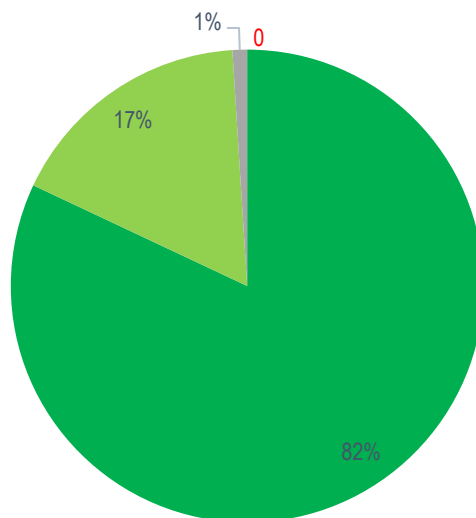

Ergebnisse der Spielplatzumfrage vom 02.03. – 13.03.2020

Statistische Angaben

- Insgesamt ausgegebene Bögen: 147, Zurückerhalten: 78 -> ca. 53% Beteiligung
- 45 x männlich (58%), 33 x weiblich (42%)
- Altersspanne: 2-12, Durchschnittsalter: 6,3
- 75 Siegelsbacher (96%), 3 auswärts (4%)

Zusammenfassung der wesentlichen Ergebnisse

Wie wichtig ist Dir die Größe des Spielplatzes?

■ Besonders wichtig ■ Wichtig ■ Egal ■ Nicht wichtig

Wie wichtig ist Dir die Auswahl der Spielgeräte?

■ Besonders wichtig ■ Wichtig ■ Egal ■ Nicht wichtig

Wie wichtig ist Dir der Zustand der Spielgeräte?

■ Besonders wichtig ■ Wichtig ■ Egal ■ Nicht wichtig

Wie wichtig ist Dir die Sauberkeit?

■ Besonders wichtig ■ Wichtig ■ Egal ■ Nicht wichtig

Auf welchem Spielplatz in Siegelbach gehst Du meistens?