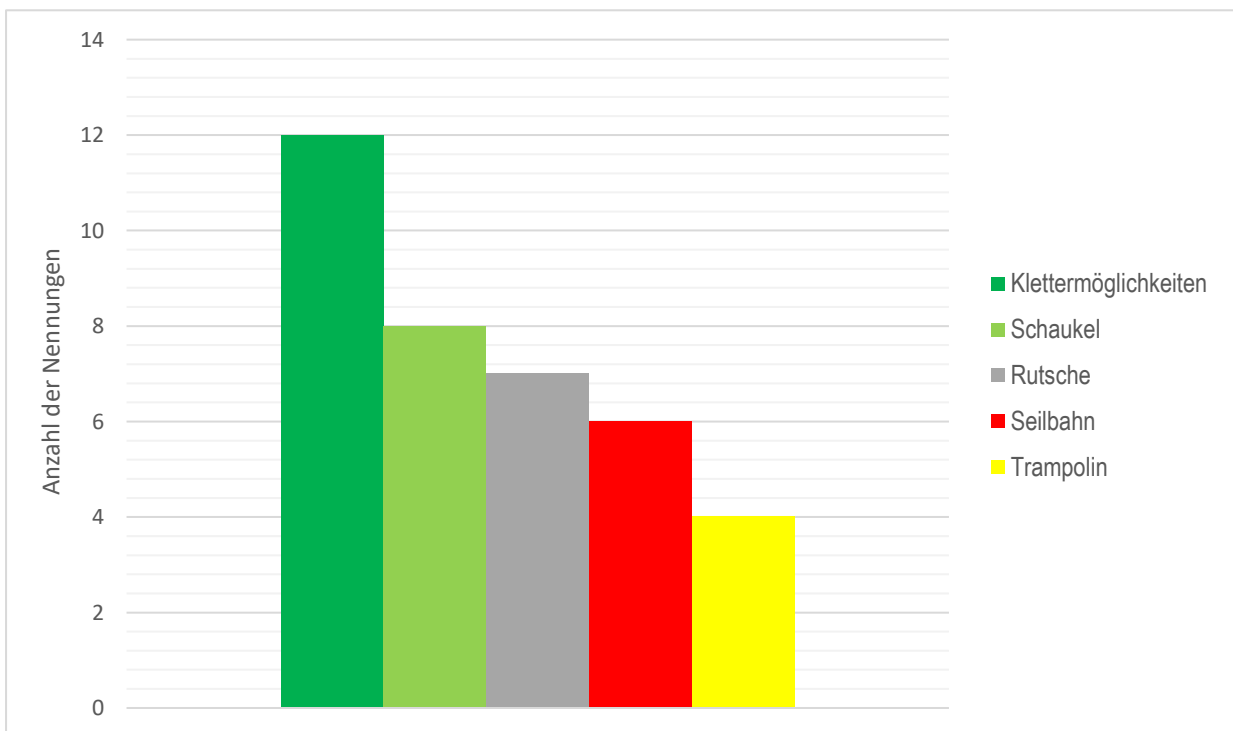

Was ist Dein liebstes / das beste Spielgerät auf einem Spielplatz?

(Hinweis: Begriffsähnliche Angaben wurden zusammengefasst)